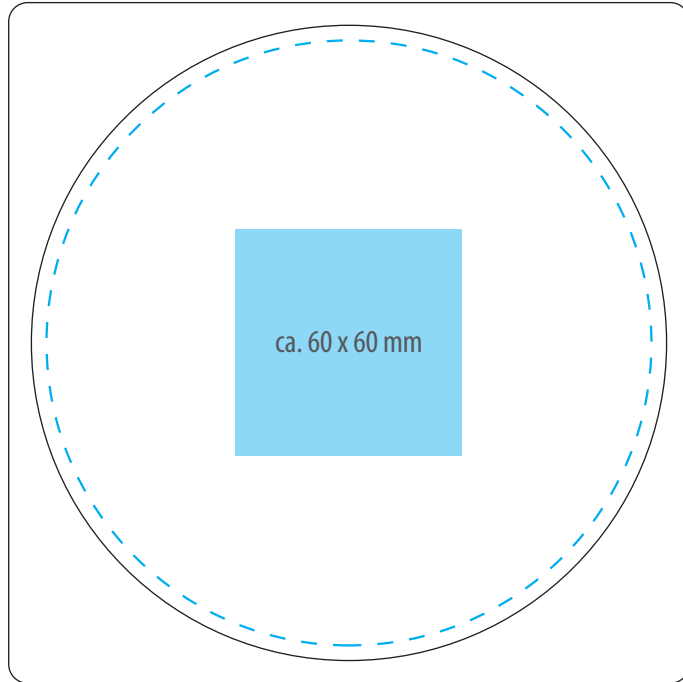

### Legende (TAM)

Max. Druckbereich

Max. Motivgröße

Bitte beachten Sie, daß wir aus produktionstechnischen Gründen folgende **maximale Motivgrößen** anbieten:

- **60 x 60 mm** oder
- **80 x 40 mm**

Größere Motive müssen in mehreren Durchgängen gedruckt werden und werden als mehrere Positionen gehandelt. Diese bitte vorab anfragen.

### Legend (TAM)

Max. print area

Max. motif size

Please note that for production reasons we offer the following **maximum motif sizes**:

- **60 x 60 mm** or
- **80 x 40 mm**

Larger motifs must be printed in several passes and are traded as several items. Please enquire about these in advance.

# 52398 REEVES-SAN MALBORK

Bluetooth®-speaker with light

Scale: 1/2

Handle

3 SIDES

TOP

Speaker

TOP