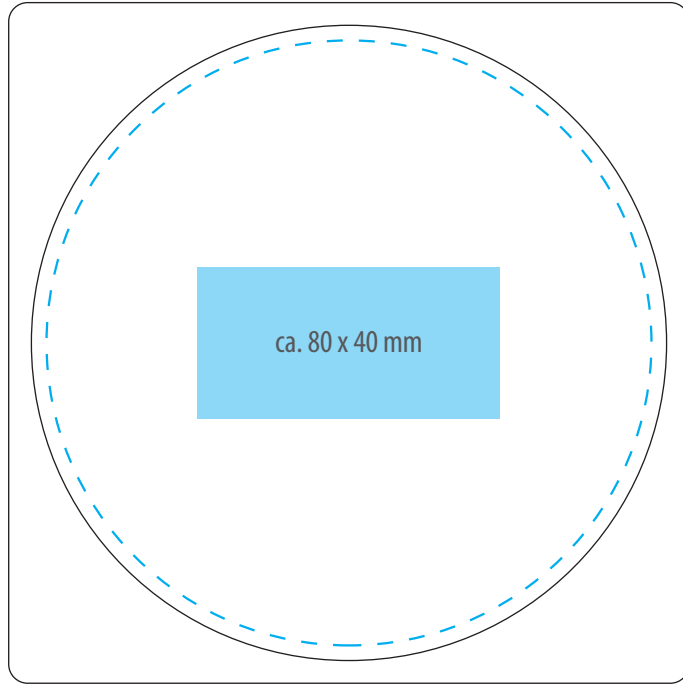

### Legende (TAM)

Max. Druckbereich

Max. Motivgröße

Bitte beachten Sie, daß wir aus produktionstechnischen Gründen folgende **maximale Motivgrößen** anbieten:

- **60 x 60 mm** oder
- **80 x 40 mm**

Größere Motive müssen in mehreren Durchgängen gedruckt werden und werden als mehrere Positionen gehandelt. Diese bitte vorab anfragen.

# 52398 REEVES-SAN MALBORK

Bluetooth®-speaker with light

Scale: 1/2

Handle

3 SIDES

TOP

Speaker

TOP